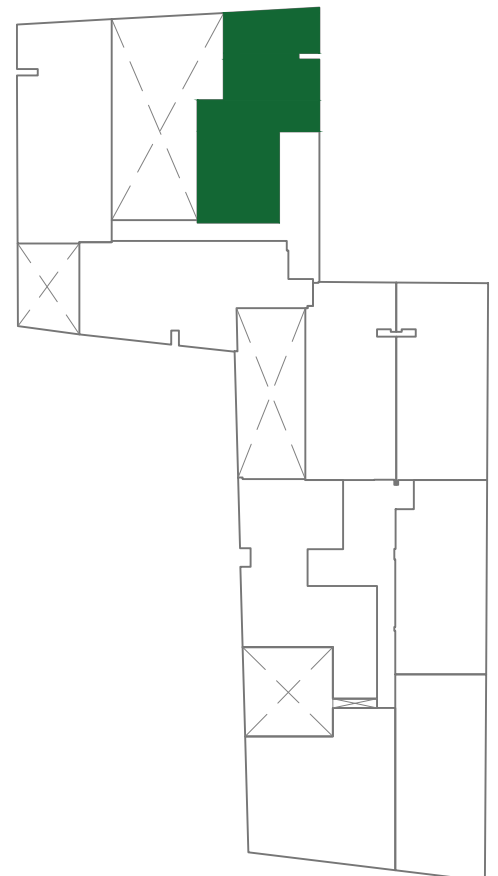

# TIPO 9

Dpto 309 AL 809  
3 dormitorios

- ▶ Area Techada: 83.51 m<sup>2</sup>
- ▶ Area Ocupada: 83.51 m<sup>2</sup>