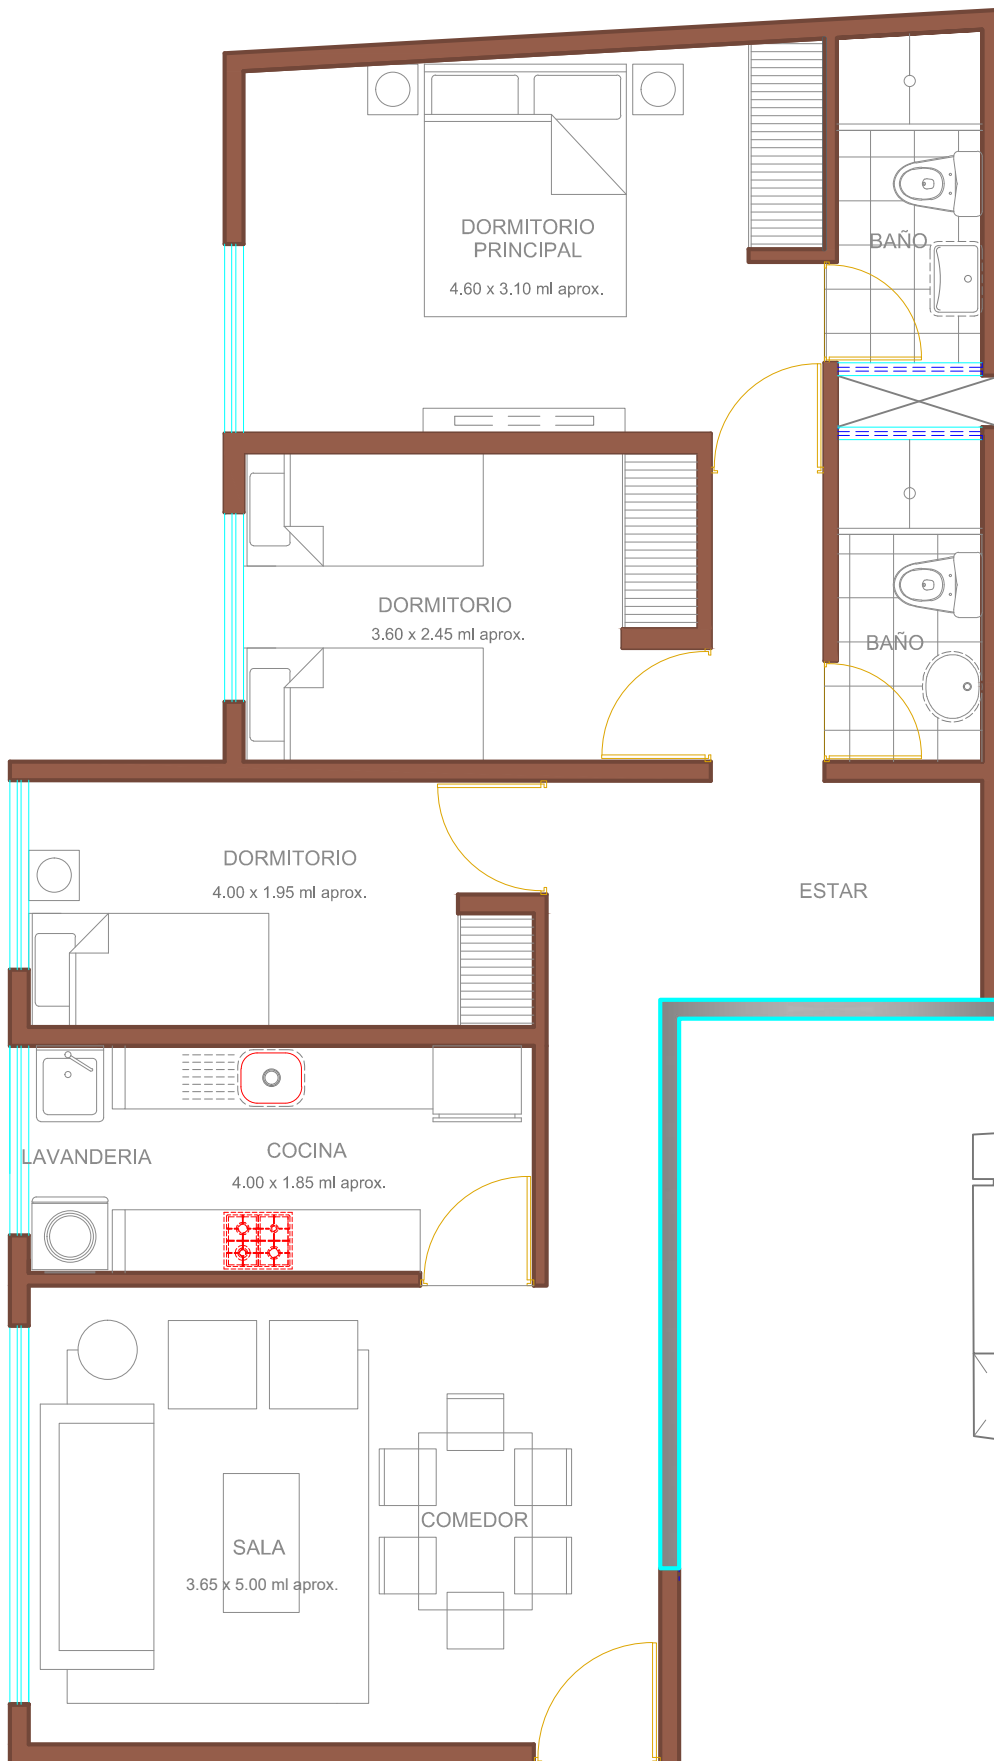

# TIPO 9

Dpto 309 AL 809  
3 dormitorios

- ▶ Area Techada: 83.51 m<sup>2</sup>
- ▶ Area Ocupada: 83.51 m<sup>2</sup>