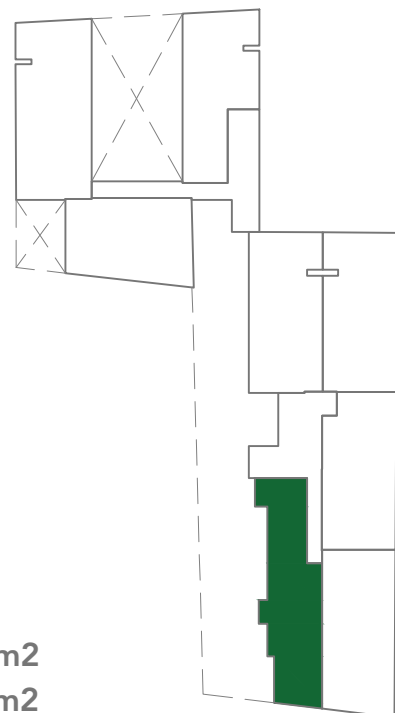

Av. Liverpool 140 – Urb. Santa Isabel

☎ 992 747 341

TIPO 3

Dpto 203
2 dormitorios

- ▶ Area Techada: 69.95 m²
- ▶ Area Ocupada: 69.95 m²