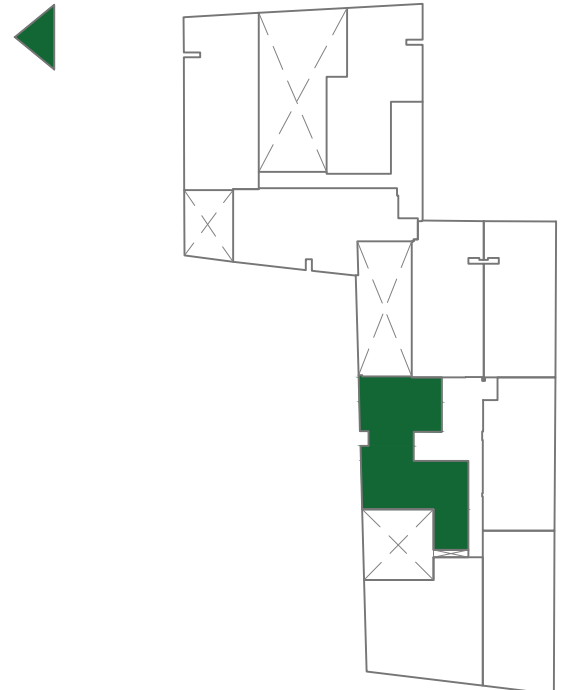

Av. Liverpool 140 – Urb. Santa Isabel

☎ 992 747 341

TIPO 12

Dpto 312 al 812
3 dormitorios

- ▶ Area Techada: 84:45 m²
- ▶ Area Ocupada: 84:45 m²