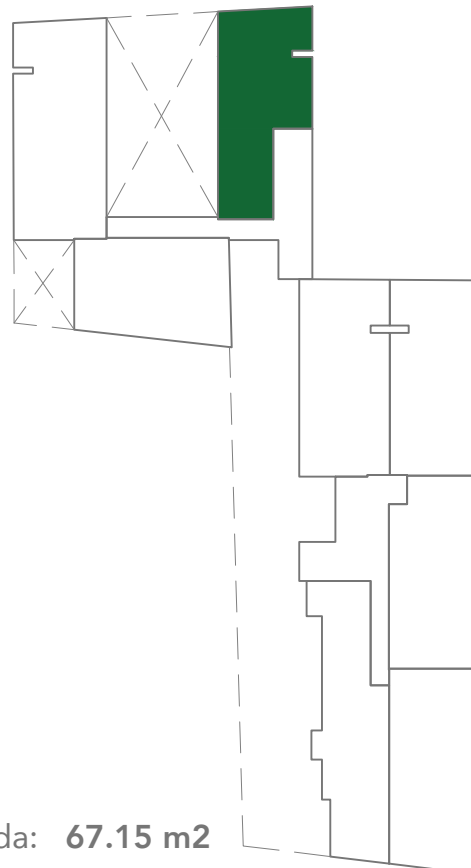

Av. Liverpool 140 – Urb. Santa Isabel

☎ 992 747 341

TIPO 1

Dpto 101 al 201
2 dormitorios

- ▶ Area Techada: 67.15 m²
- ▶ Area Ocupada: 67.15 m²