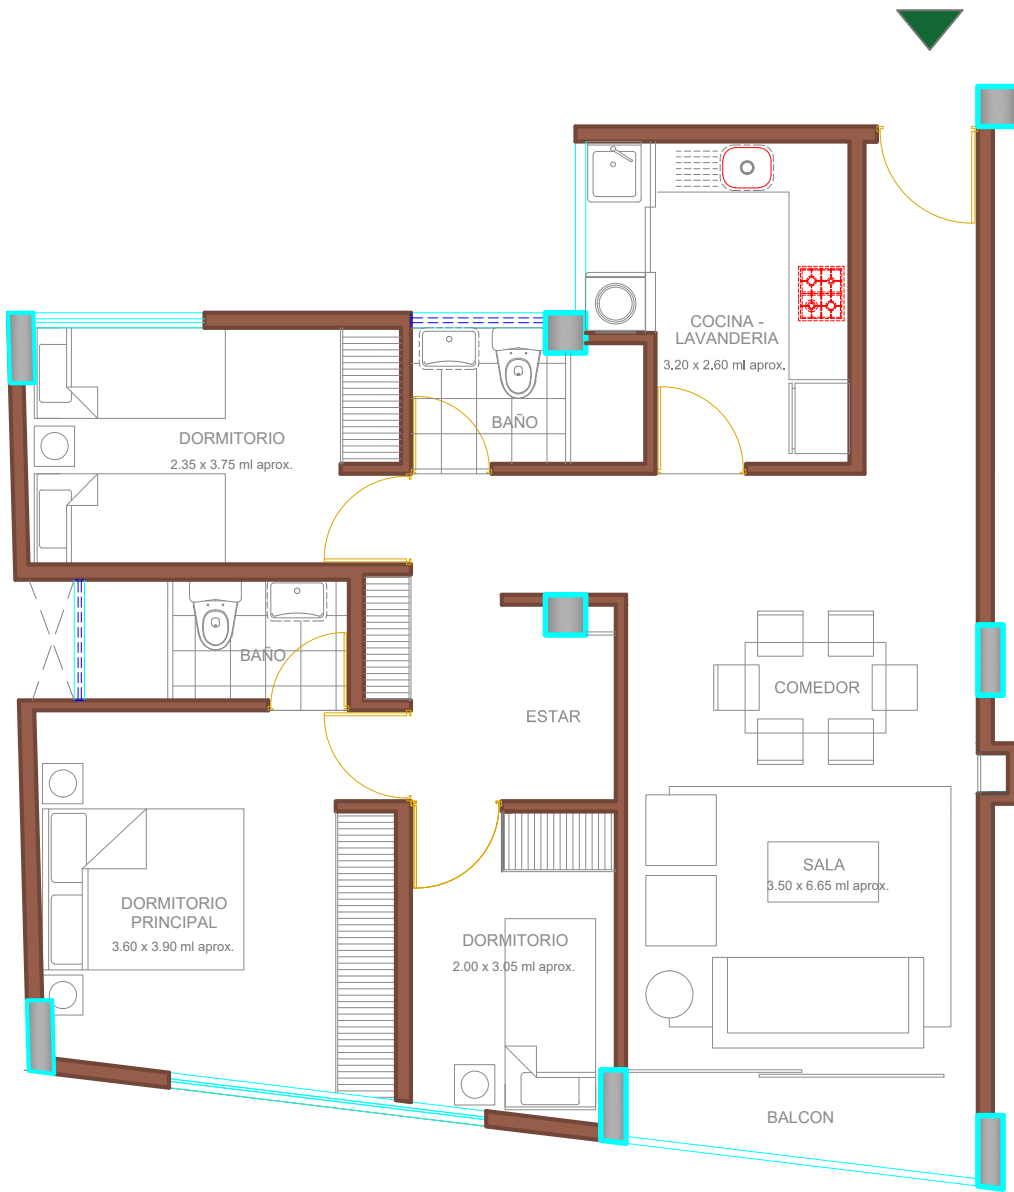

Av. Liverpool 140 – Urb. Santa Isabel

☎ 992 747 341

TIPO 13

Dpto 313 al 813
3 dormitorios

- Area Techada: 85.55 m²
- Area Ocupada: 85.55 m²