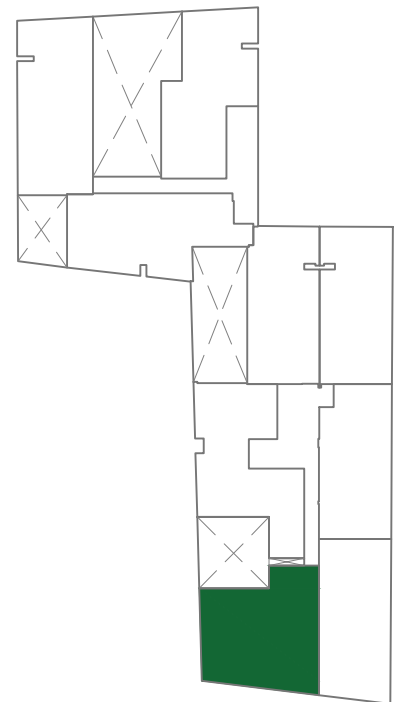

Av. Liverpool 140 – Urb. Santa Isabel

☎ 992 747 341

TIPO 13

Dpto 313 al 813
3 dormitorios

- Area Techada: 85.55 m²
- Area Ocupada: 85.55 m²