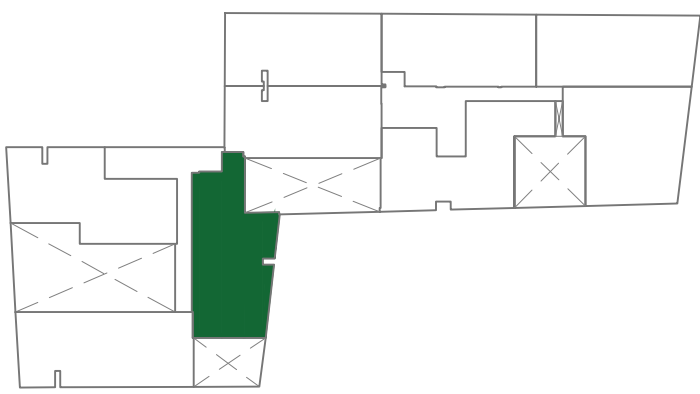

Av. Liverpool 140 – Urb. Santa Isabel
 992 747 341

TIPO 11

- Dpto 311 al 811 3 dormitorios
- Area Techada: 74.05 m²
- Area Ocupada: 84:50 m²