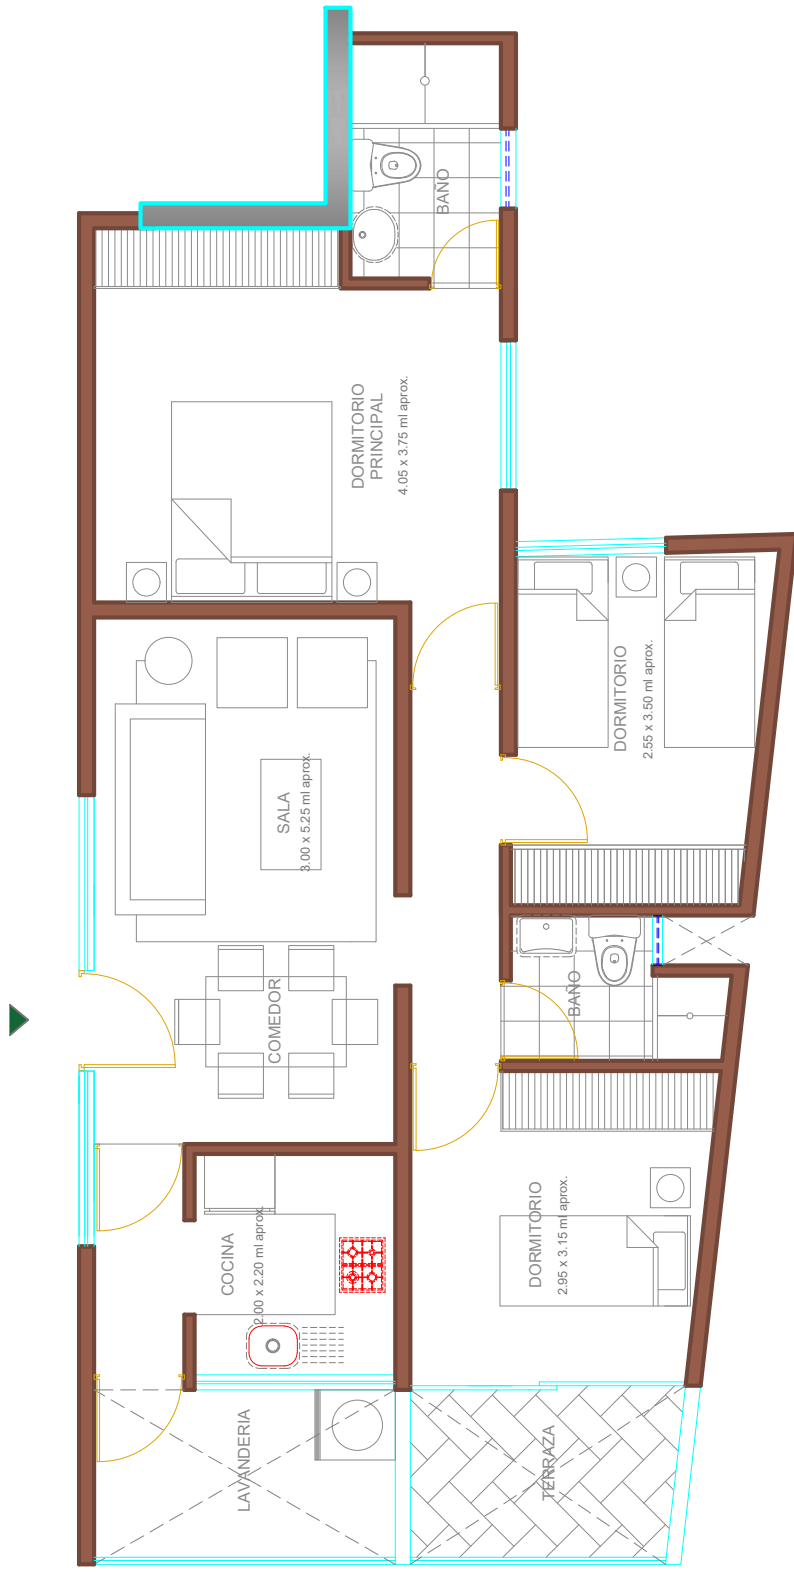

Av. Liverpool 140 – Urb. Santa Isabel
 992 747 341

TIPO 11

- Dpto 311 al 811 3 dormitorios
- Area Techada: 74.05 m²
- Area Ocupada: 84:50 m²